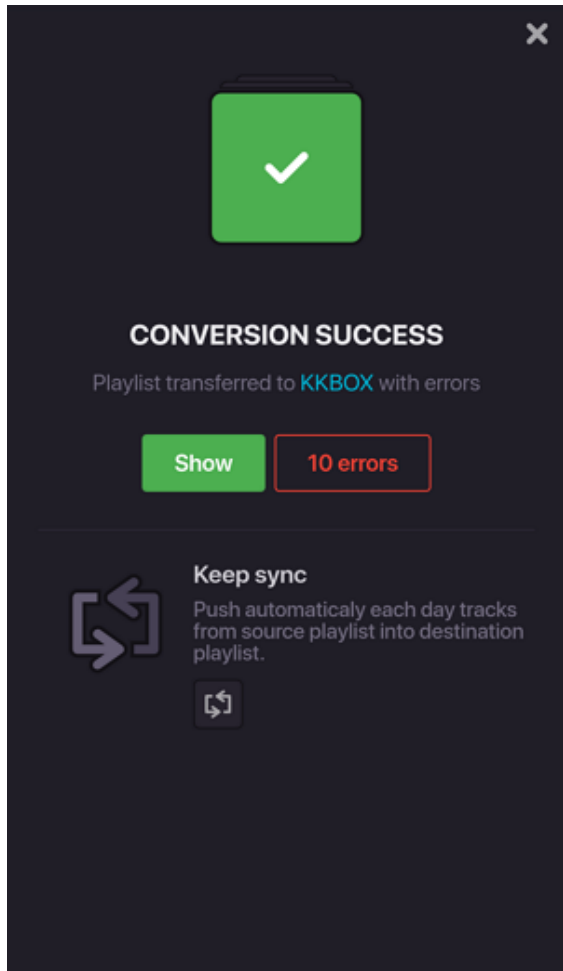

[パスワードをお忘れですか？](#)

登録

[その他の方法でログインする](#)

9. KKBOXへプレイリストの転送が開始されます。

 **Time remaining** The process can take a little longer than expected. Check out on the destination if elements has been finally transferred.

10. 転送が完了すると「Conversion Success」と表示されます。

11. KKBOX を開くと、転送したプレイリストが表示されます。

≡ ライブラリ