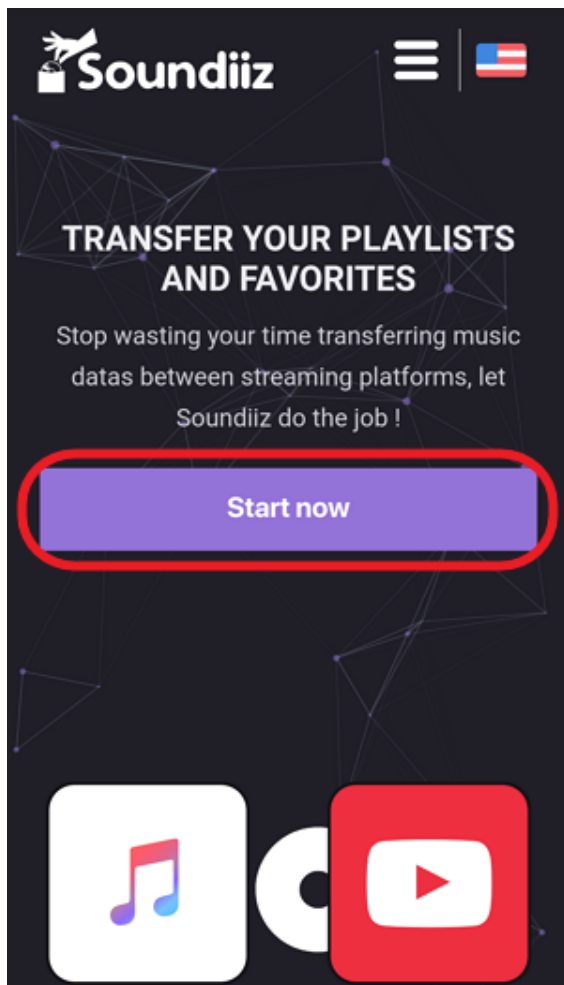

1. 「Start now」を選択してSoundiizのアカウントにログインします。

\* Soundiizのアカウントをお持ちでない方は、登録を行ってください。

2. ログインが完了しましたら、「Let's go」を選択します。

3. YouTubeアイコンの下にある「Connect」を選択し、YouTubeアカウントへのアクセスを許可してください。