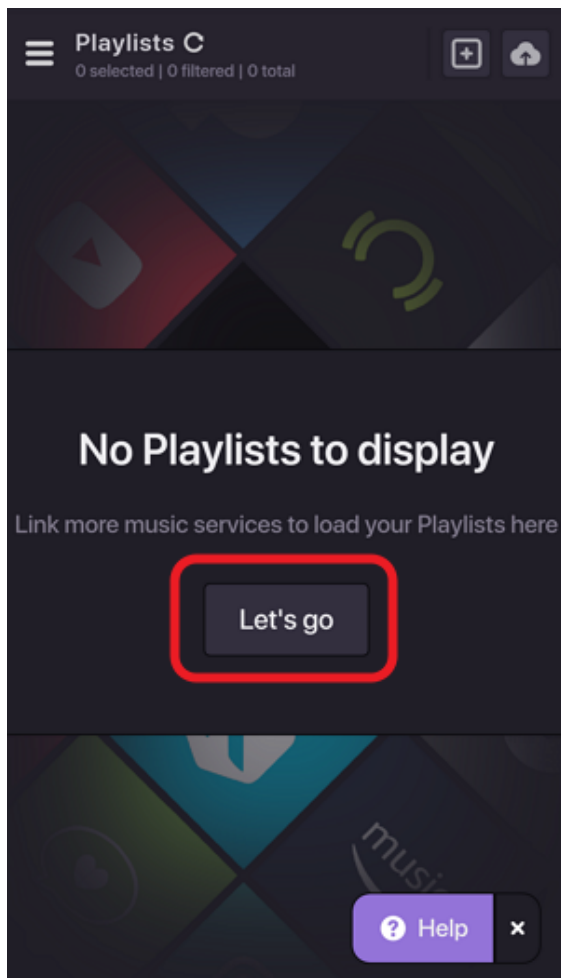

1. 「Start now」を選択してSoundiizのアカウントにログインします。

\* Soundiizのアカウントをお持ちでない方は、登録を行ってください。

2. ログインが完了しましたら、「Let's go」を選択します。

3. YouTubeアイコンの下にある「Connect」を選択し、YouTubeアカウントへのアクセスを許可してください。