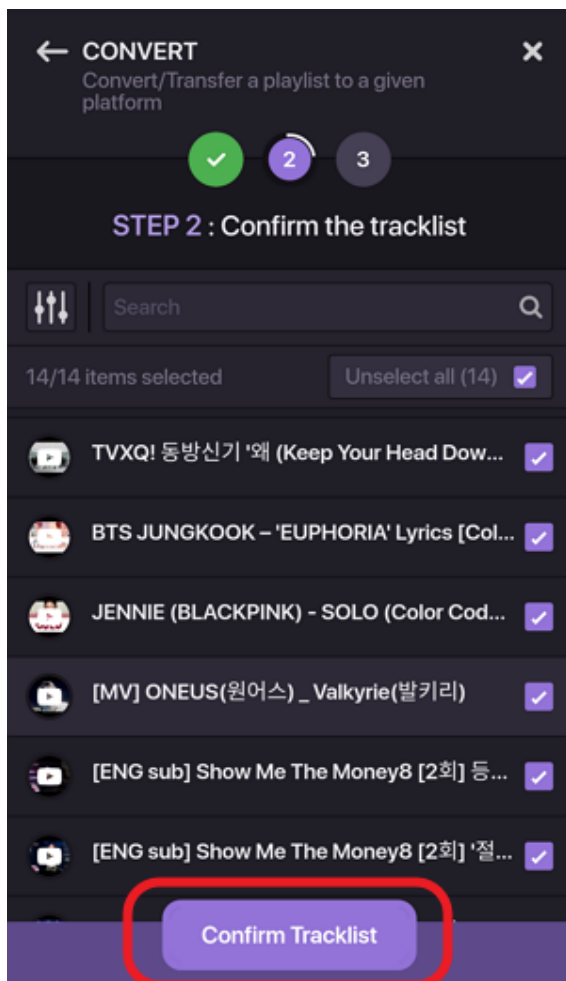

4. 転送したいプレイリストを選択し、画面上部の「Convert」を選択します。

5. 選択したプレイリストの詳細を確認し、「Save configuration」を選択します。

6. プレイリスト内の楽曲リストを確認し、「Confirm Tracklist」を選択します。

7. KKBOXを転送先として選択します。

8. KKBOXアカウントにログインします。

kkbox

ログイン

ログイン状態を保存する