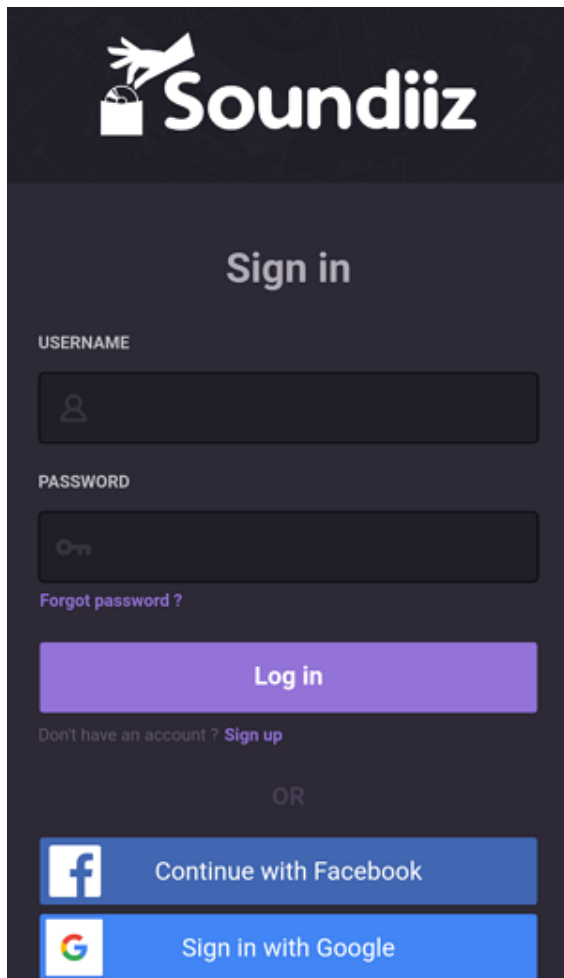

1. 「Start now」を選択してSoundiizのアカウントにログインします。

\* Soundiizのアカウントをお持ちでない方は、登録を行ってください。

2. ログインが完了しましたら、「Let's go」を選択します。

3. YouTubeアイコンの下にある「Connect」を選択し、YouTubeアカウントへのアクセスを許可してください。