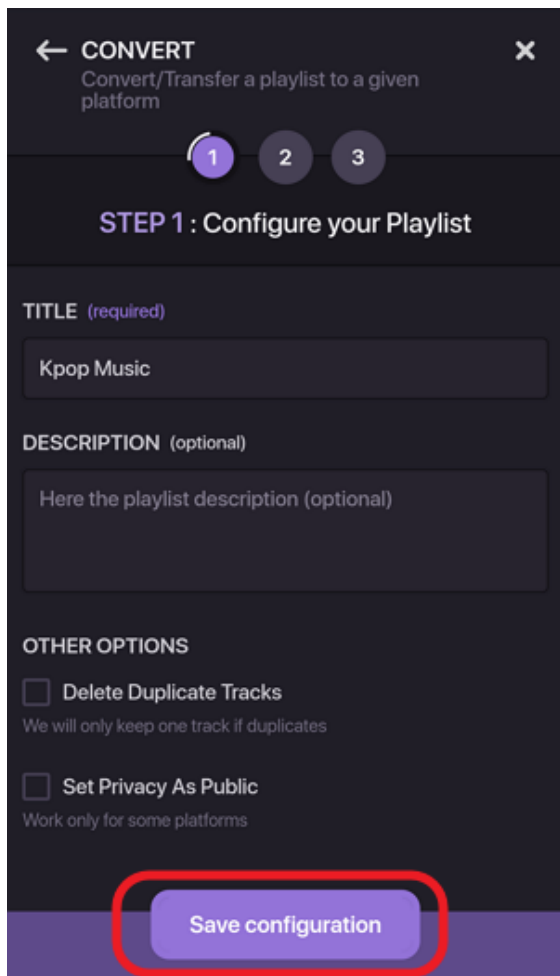

4. 転送したいプレイリストを選択し、画面上部の「Convert」を選択します。

5. 選択したプレイリストの詳細を確認し、「Save configuration」を選択します。

6. プレイリスト内の楽曲リストを確認し、「Confirm Tracklist」を選択します。

7. KKBOXを転送先として選択します。

8. KKBOXアカウントにログインします。

kkbox

ログイン

ログイン状態を保存する