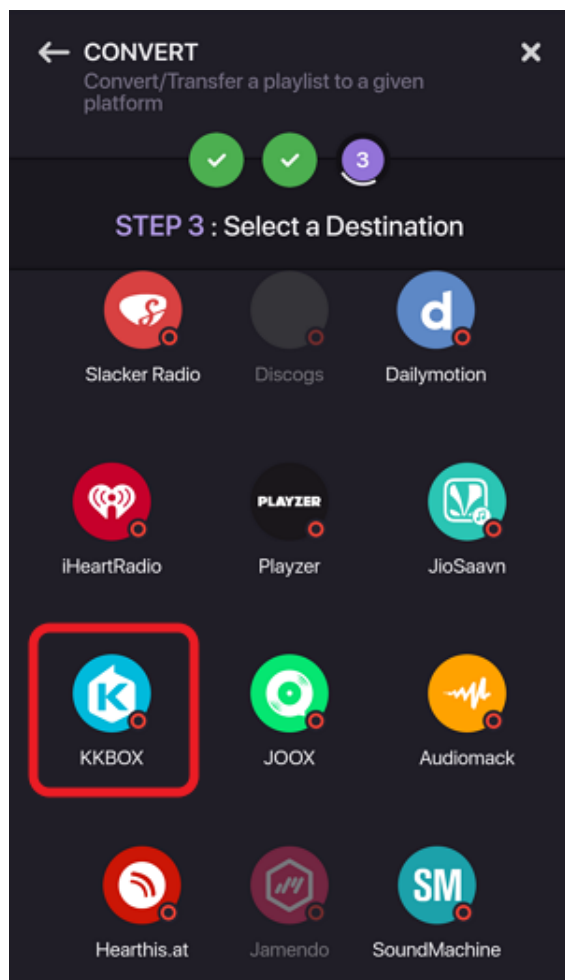

4. 転送したいプレイリストを選択し、画面上部の「Convert」を選択します。

5. 選択したプレイリストの詳細を確認し、「Save configuration」を選択します。

6. プレイリスト内の楽曲リストを確認し、「Confirm Tracklist」を選択します。

7. KKBOXを転送先として選択します。

8. KKBOXアカウントにログインします。

kkbox

ログイン

ログイン状態を保存する

[パスワードをお忘れですか？](#)

登録

[その他の方法でログインする](#)

9. KKBOXへプレイリストの転送が開始されます。

 **Time remaining** The process can take a little longer than expected. Check out on the destination if elements has been finally transferred.