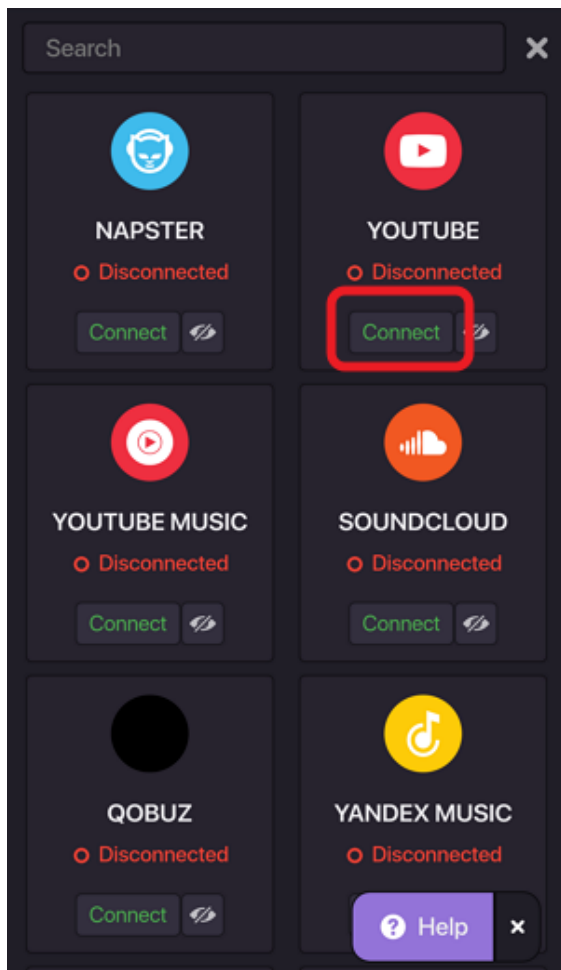

1. 「Start now」を選択してSoundiizのアカウントにログインします。

\* Soundiizのアカウントをお持ちでない方は、登録を行ってください。

2. ログインが完了しましたら、「Let's go」を選択します。

3. YouTubeアイコンの下にある「Connect」を選択し、YouTubeアカウントへのアクセスを許可してください。