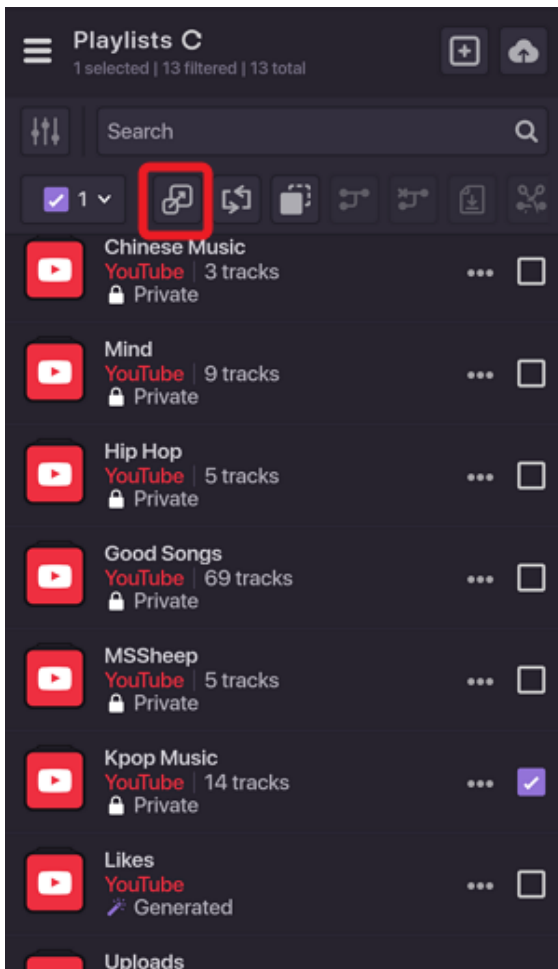

4. 転送したいプレイリストを選択し、画面上部の「Convert」を選択します。

5. 選択したプレイリストの詳細を確認し、「Save configuration」を選択します。

6. プレイリスト内の楽曲リストを確認し、「Confirm Tracklist」を選択します。

7. KKBOXを転送先として選択します。

8. KKBOXアカウントにログインします。

kkbox

ログイン

ログイン状態を保存する