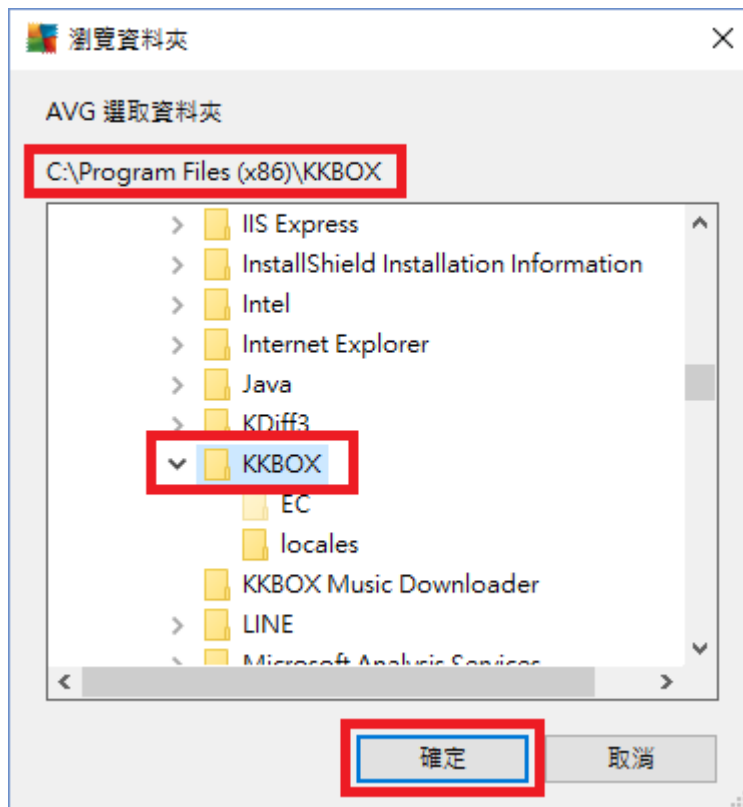

5. 選取 KKBOX 安裝資料夾，若安裝時沒有調整安裝路徑，預設路徑會是 C:\Program Files (x86)\KKBOX\