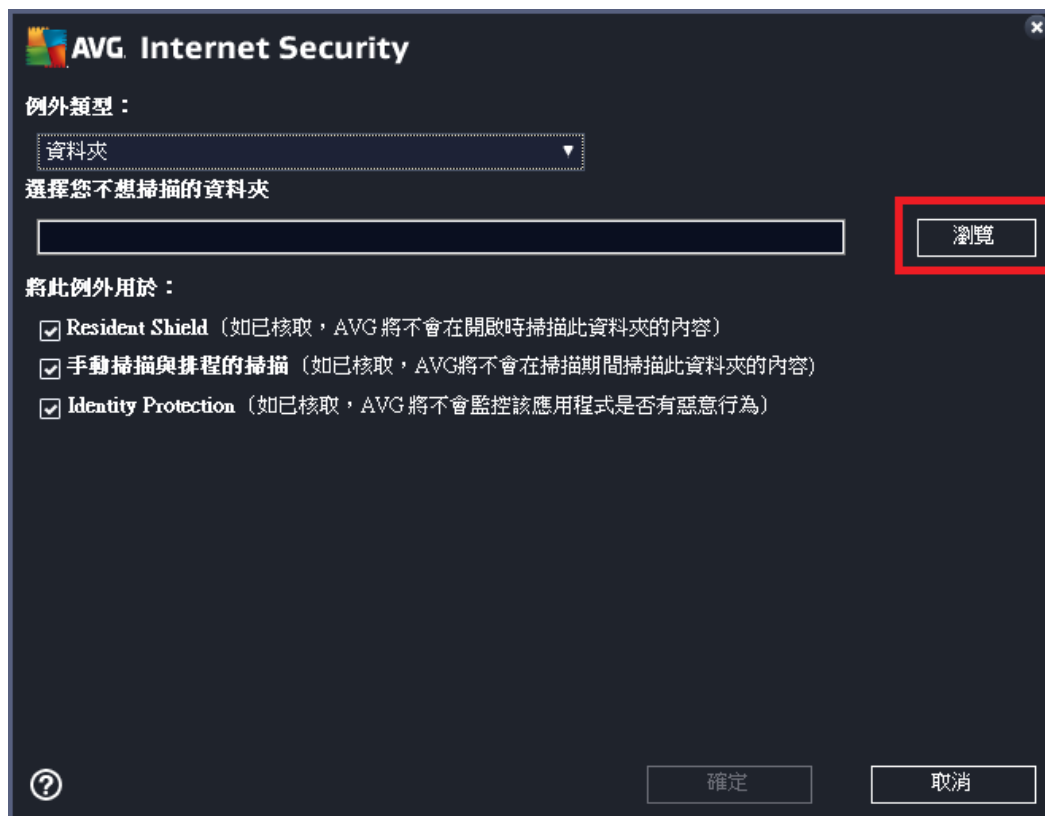

4. 點選“瀏覽”按鈕